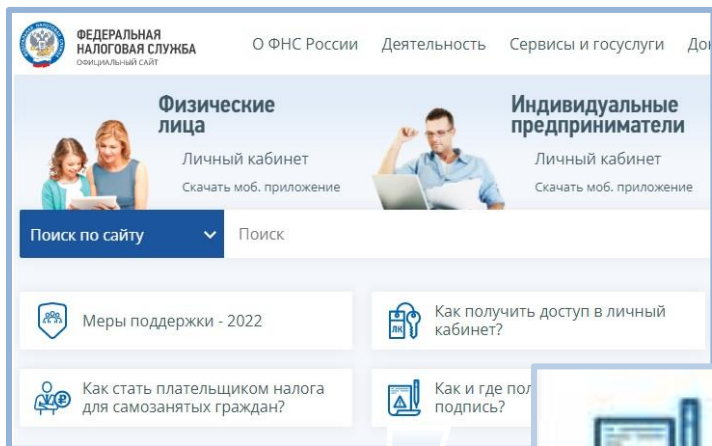

www.nalog.gov.ru